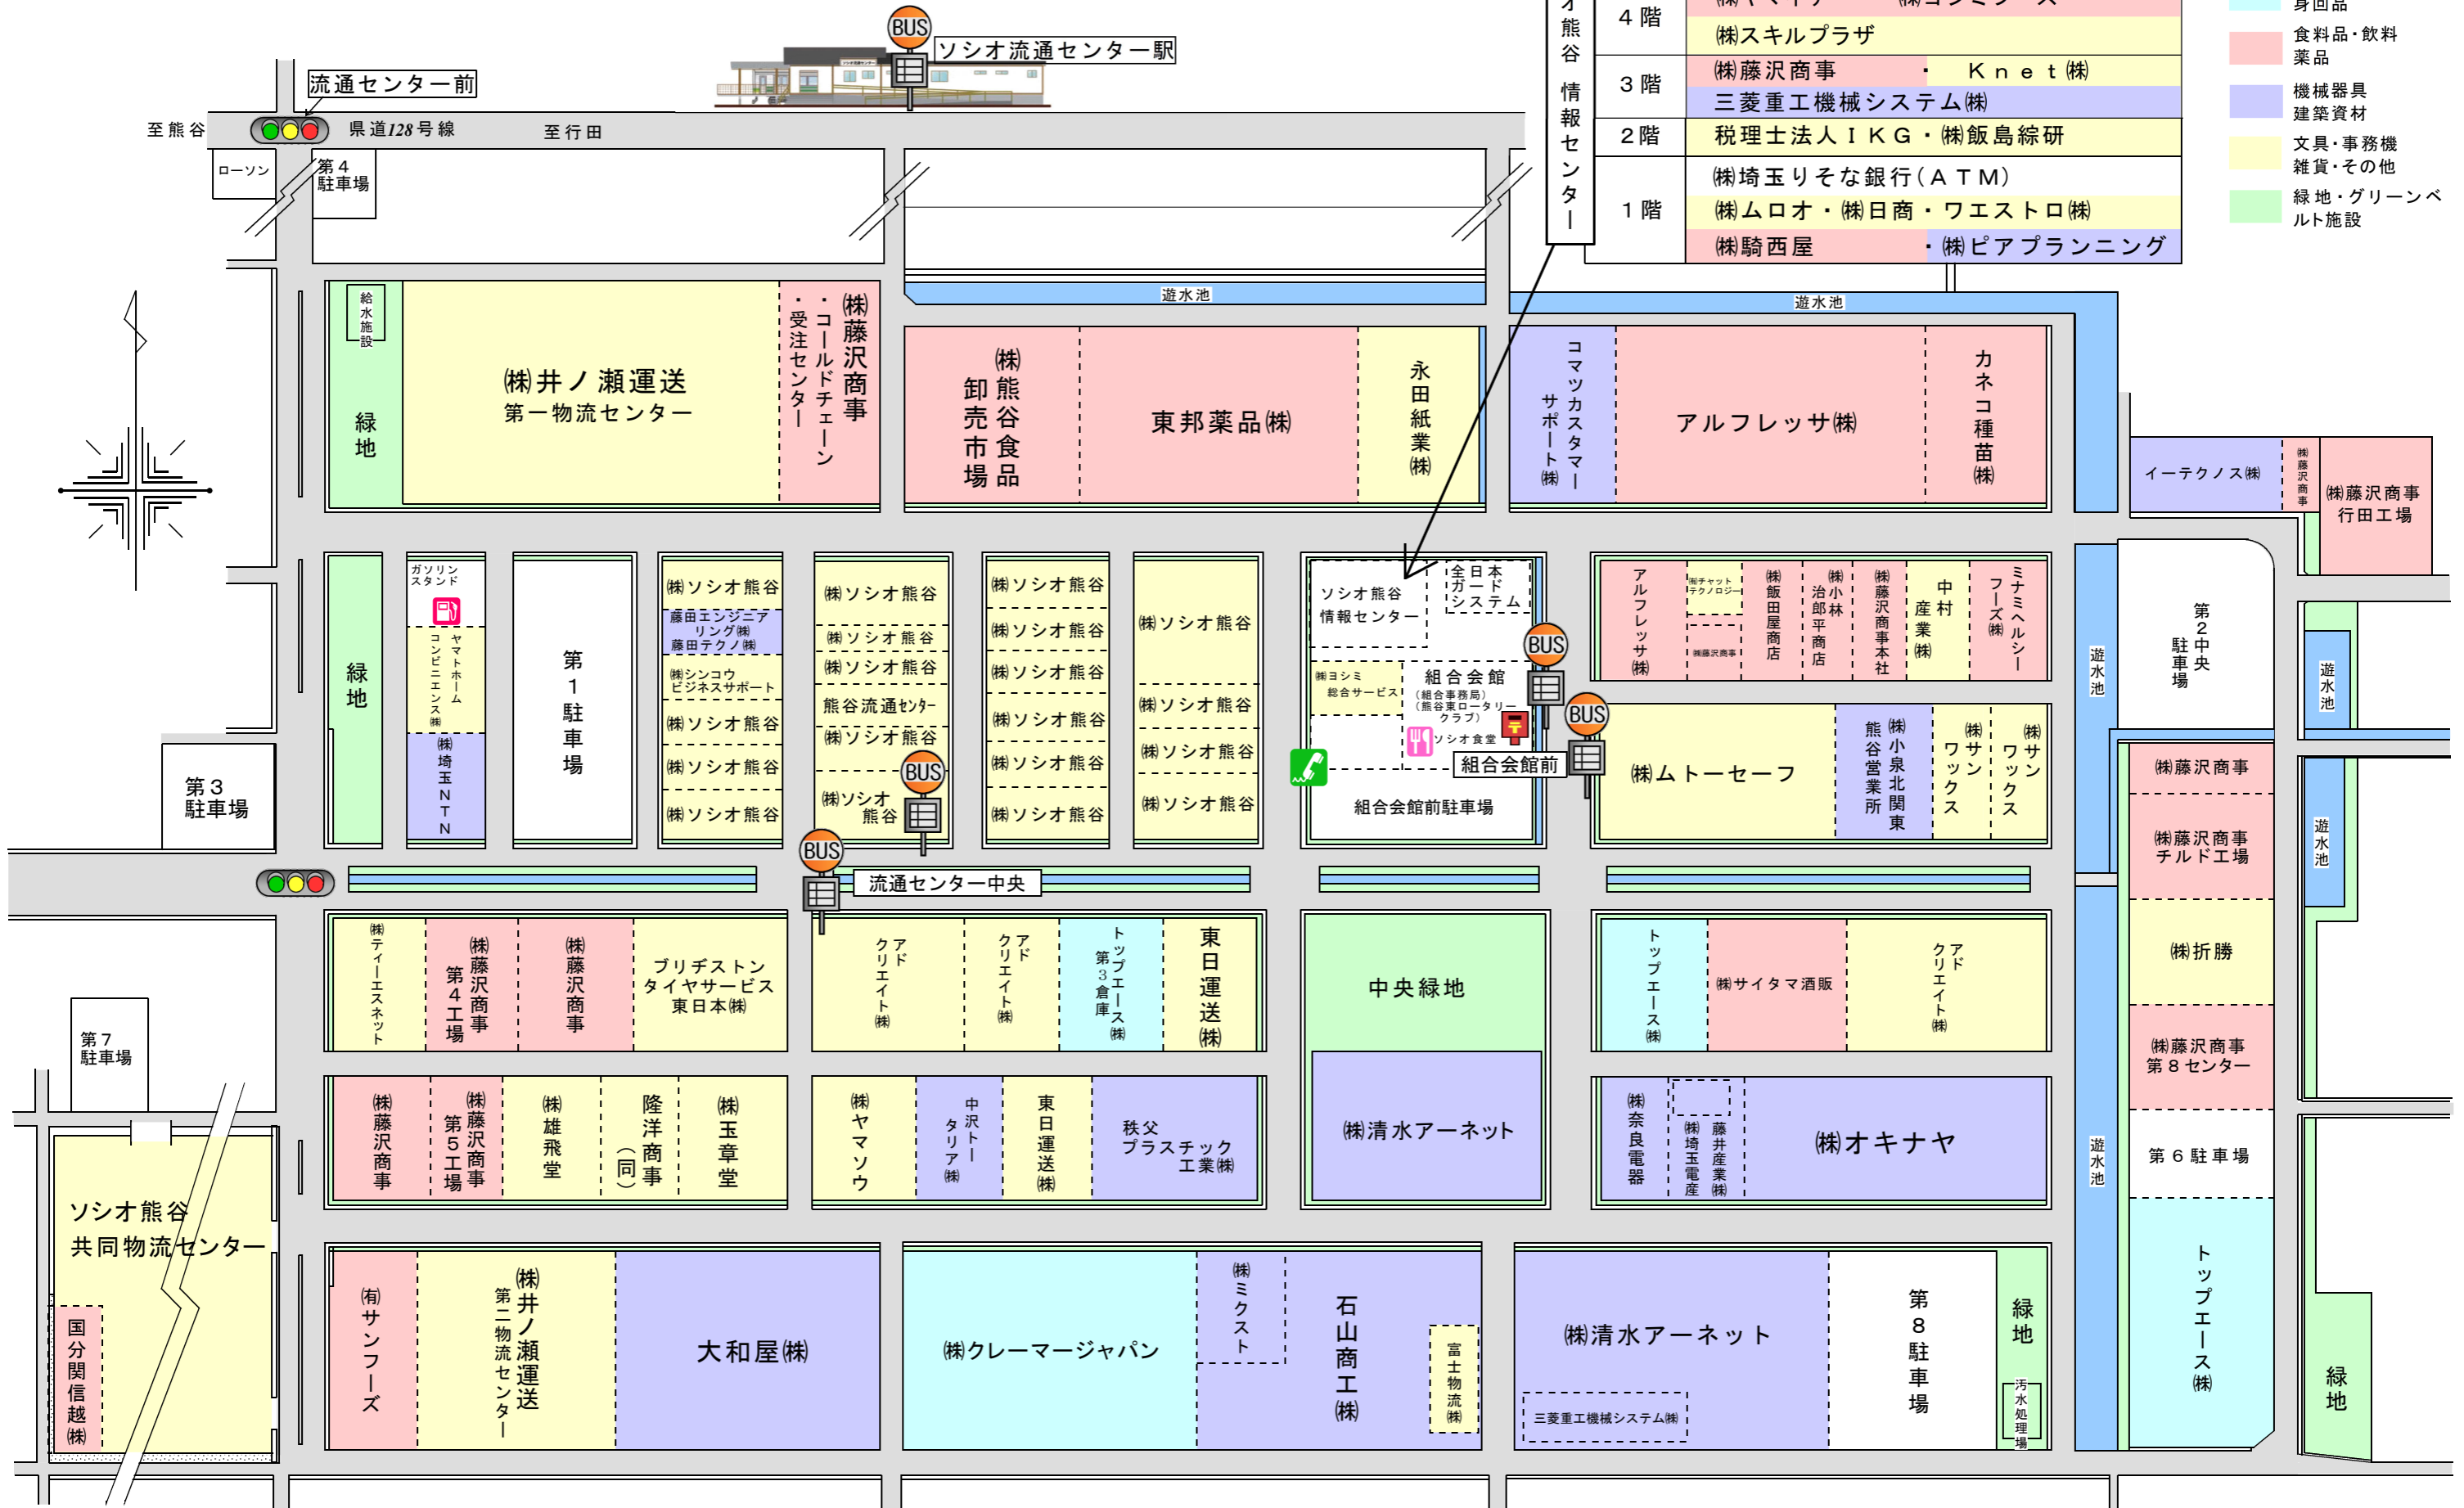

熊谷流通センター区画図

令和3年4月20日

| | |
|----|-----------------------|
| 6階 | 石山商工(株) |
| 5階 | 吉見商事(株) |
| 4階 | (株)ヤマイチ ・ (株)ヨシミフーズ |
| | (株)スキルプラザ |
| 3階 | (株)藤沢商事 ・ Knet(株) |
| | 三菱重工機械システム(株) |
| 2階 | 税理士法人IKG・(株)飯島綜研 |
| 1階 | (株)埼玉りそな銀行(ATM) |
| | (株)ムロオ・(株)日商・ワエストロ(株) |
| | (株)騎西屋 ・ (株)ピアプランニング |

- 凡例
- 繊維・衣料品
身回り品
 - 食料品・飲料
薬品
 - 機械器具
建築資材
 - 文具・事務機
雑貨・その他
 - 緑地・グリーンベルト施設